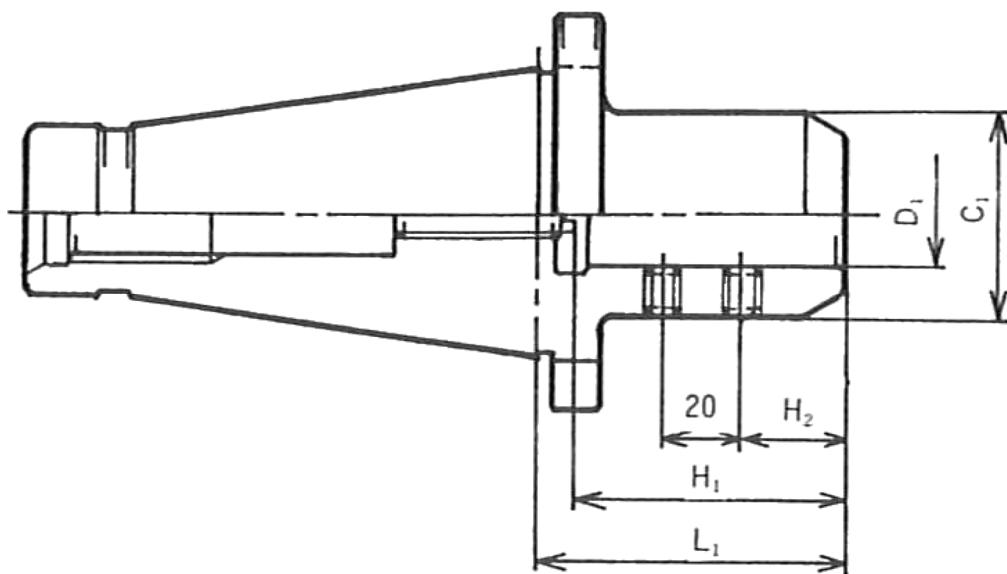

# SLA(サイドロックホルダA型) SLA(SIDE LOCK HOLDER TYPE A)

	コード	D <sub>1</sub> (H <sub>6</sub> )	L <sub>1</sub>	C <sub>1</sub>	H <sub>1</sub>		H <sub>2</sub>
					最小	最大	
NT	NT40M-SLA20-75	20	75	50	55	70	25
	-SLA25-75	25					
	NT50M-SLA20-75	20					
	-SLA25-75	25					
	-SLA32-75	32					