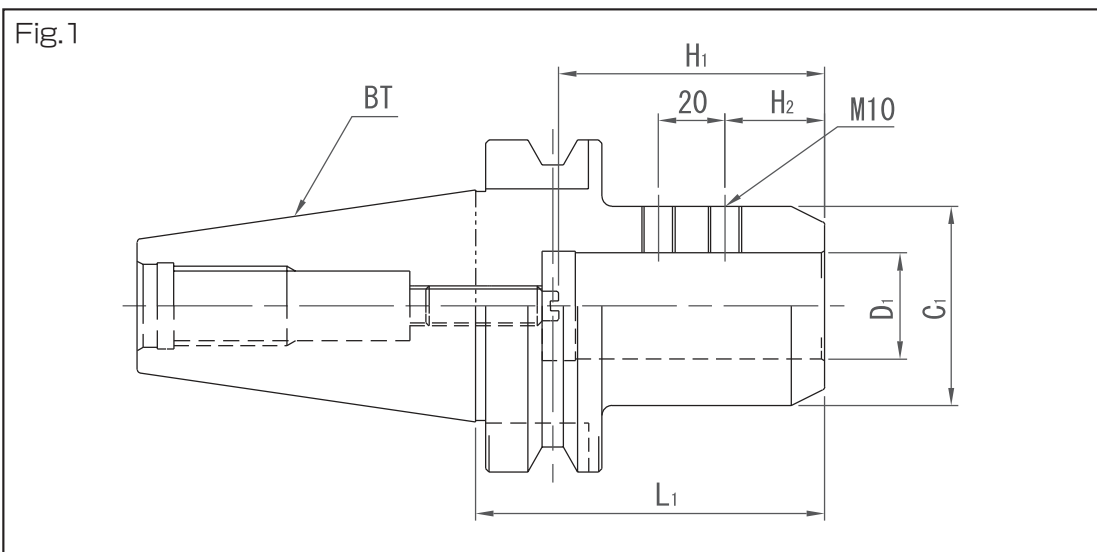

サイドロックホルダA型(SLA) SIDE LOCK HOLDER TYPE A(SLA)

(単位：mm)

コード Code	D1 (H6)	L1	C1	H1		H2	重量 (kg) Weight
				最小 Min.	最大 Max.		
BT40-SLA20- 90	20	90	50	55	70	25	1.8
-SLA25- 90	25						1.7
-SLA32-105	32	105	60	65	80	30	2.1
BT50-SLA20-105	20	105	50	55	70	25	4.6
-SLA25-105	25						4.5
-SLA32-105	32						60

※NTテーパの取り扱いもごさいます。詳細はお問い合わせいただくか、当社ウェブサイトを閲覧下さい。

1. 本製品はTMT規格に準じています。
2. プルスタッドは付属していません。別途お求め下さい。

*** NT tapers are also available. For the details, contact us or visit our website.**

1. This product conforms to TMT standards.
2. Pull stud do not come with the product and must be purchased separately.