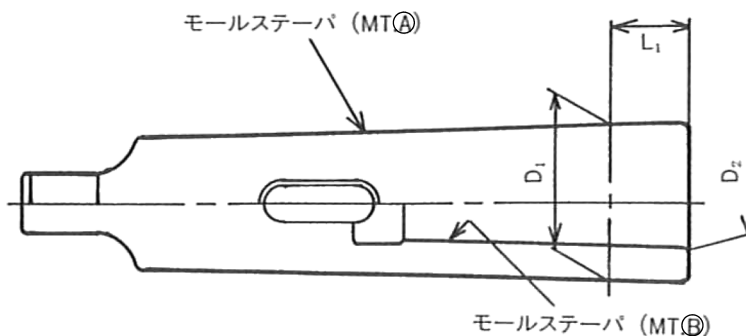

◎DS ドリルスリーブ

コード	MTNo. ①	MTNo. ②	D_1	D_2	L_1
MT5-DS1	MT5	MT1	44.399	12.065	12.5
-DS2		MT2		17.78	
-DS3		MT3		23.825	
-SB4		MT4		31.267	
MT6-DS2	MT6	MT1	63.348	17.78	10
-DS3		MT2		23.825	
-DS4		MT3		31.267	
-DS5		MT4		44.399	

※受注製作品 在庫、納期はお問い合わせください。