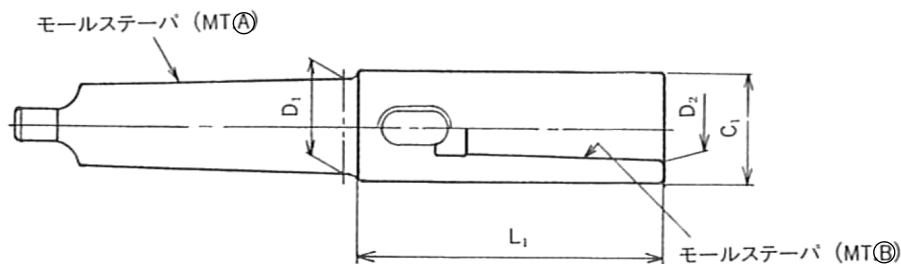

SB(ドリルソケット) SB (DRILL SOCKET)
 DS(ドリルスリーブ) DS (DRILL SLEEVE)

◎SB ドリルソケット

| コード | MTNo. ① | MTNo. ② | D_1 | D_2 | C_1 | L_1 |
|---------|------------|------------|--------|--------|-------|-------|
| MT5-SB2 | MT5 | MT2 | 44.399 | 17.78 | 24 | 93 |
| -SB3 | | MT3 | | 23.825 | 32 | 115 |
| -SB4 | | MT4 | | 31.267 | 46 | 139 |
| -SB5 | | MT5 | | 44.399 | 64 | 174 |
| MT6-SB3 | MT6 | MT3 | 63.348 | 23.825 | 32 | 115 |
| -SB4 | | MT4 | | 31.267 | 46 | 139 |
| -SB5 | | MT5 | | 44.399 | 64 | 174 |
| -SB6 | | MT6 | | 63.348 | 87 | 238 |